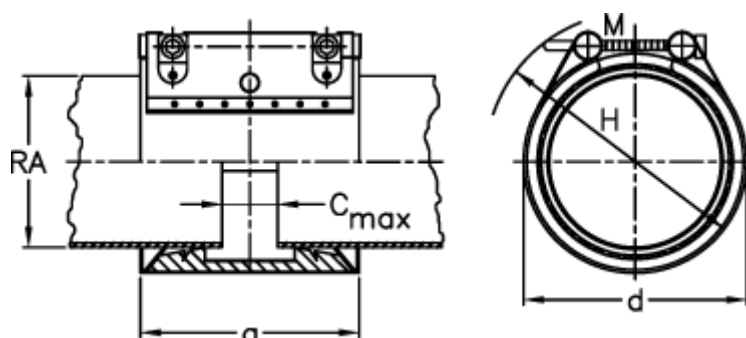

Varenummer: 025748400323  
Beskrivelse: Norma Connect rørkobling  
GRIP E W2 Ø=323,9 NBR, 3 bar

## Mål

a	= 142
C max med båndindlæg	= 35
d	= 355
H	= 385
M (Skrue)	= M16
Nominelt tryk (bar)	= 6
RA	= 323.89999999999998
RA min-RA max	= 320,0-327,0

Vægt pr stk. = 9.5